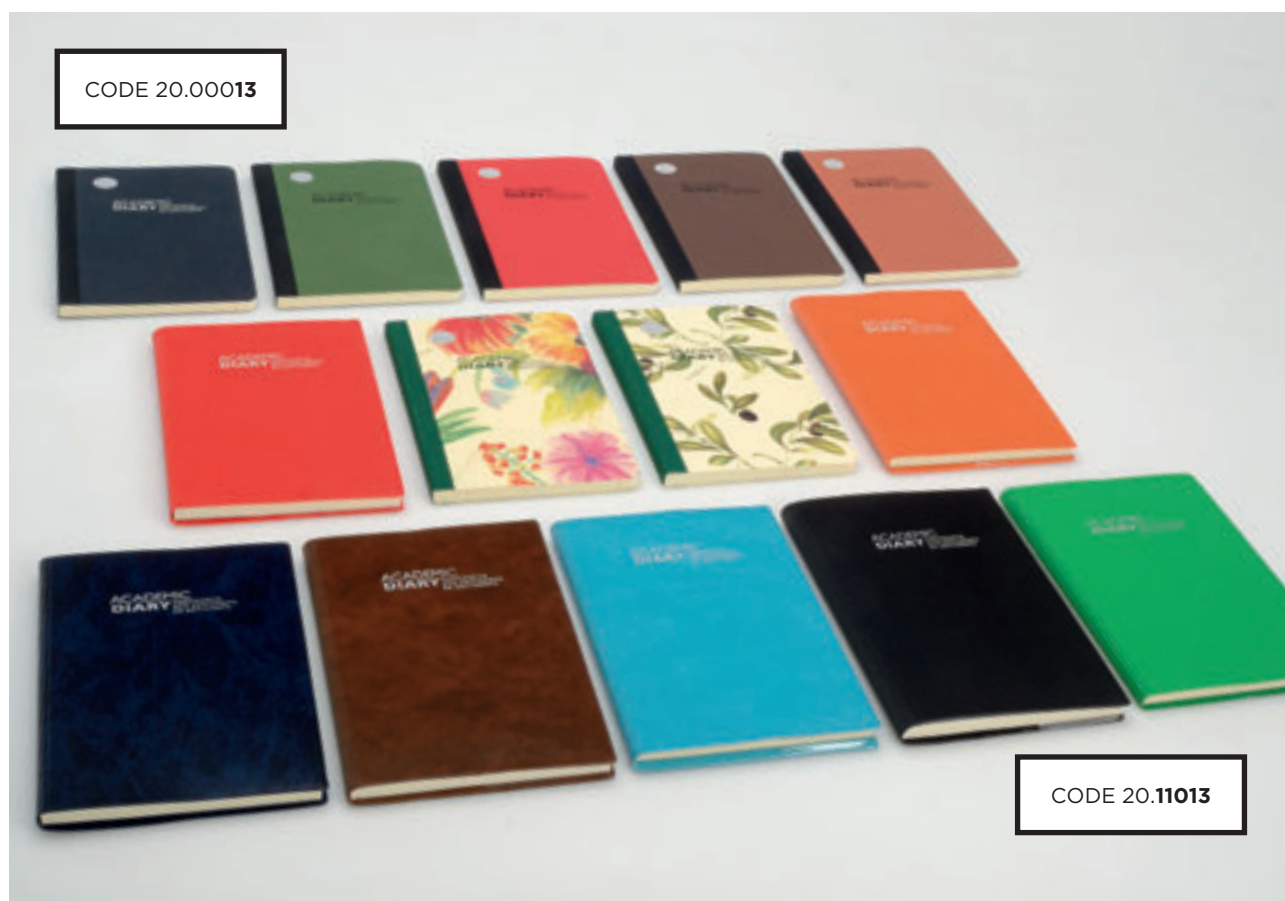

ACADEMIC DIARY

Special edition diary for academic year planning starting in August 2015 until September 2016

CONTENTS

- › 31 pages with useful information and emergency telephone numbers for Athens and Thessaloniki
- › Calendars and year planners for 2015-2016-2017
- › Religious name days
- › Traveling guide
- › Telephone index
- › Educational institutions information
- › Planner for winter and spring semester

FEATURES

- › Flexible bookbinding and Flexbook bookbinding
- › Pyrographic cover material case

Το ειδικό ημερολόγιο για τον προγραμματισμό του ακαδημαϊκού έτους από τον Αύγουστο του 2015 έως τον Σεπτέμβριο 2016

ΠΕΡΙΕΧΟΜΕΝΑ

- › 31 σελίδες με χρήσιμες πληροφορίες και τηλέφωνα ανάγκης Αθήνας - Θεσσαλονίκης
- › Συνοπτικά ημερολόγια και πλάνα 2015-2016-2017
- › Εορτολόγια
- › Οδηγός ταξιδίων
- › Τηλεφωνικό ευρετήριο
- › Πληροφορίες για τα εκπαιδευτικά ιδρύματα
- › Πλάνο για χειμερινό και εαρινό πρόγραμμα

ΤΕΧΝΙΚΕΣ ΠΛΗΡΟΦΟΡΙΕΣ

- › Εύκαμπτη βιβλιοδεσία και λινόδεσία
- › Θήκη από πυρογραφικό υλικό

20.00013 14x21 cm

20.11013 14x21 cm