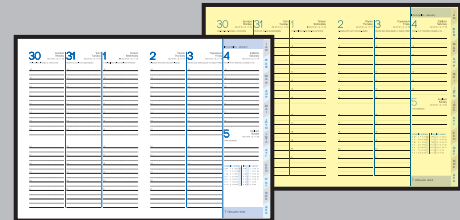

ΕΠΙΛΕΞΤΕ ΧΡΩΜΑ ΓΙΑ ΛΑΣΤΙΧΟ

- 1E Μαύρο • 2E Μπλε σκούρο • 3E Καφέ • 4E Πράσινο
- 5E Μωβ ανοιχτό • 6E Κόκκινο • 7E Λαχανί • 8E Πορτοκαλί
- 9E Κίτρινο ανοιχτό • 10E Κίτρινο σκούρο • 11E Γκρι
- 12E Μπεζ • 13E Λευκό

DIARY LAYOUTS

ΕΣΩΤΕΡΙΚΑ ΗΜΕΡΟΛΟΓΙΩΝ

ΗΜΕΡΗΣΙΑ DAILY

14x21 cm
11 p. / 11 σελ.
Weekend in 2 p. / Σ/Κ σε 2 σελ.

17x25 cm & 14x21 cm
30 p. / 30 σελ.
Weekend in 1 p. / Σ/Κ σε 1 σελ.

ΕΒΔΟΜΑΔΙΑΙΑ WEEKLY

19x25 cm & 14x21 cm
17 p. / 17 σελ.